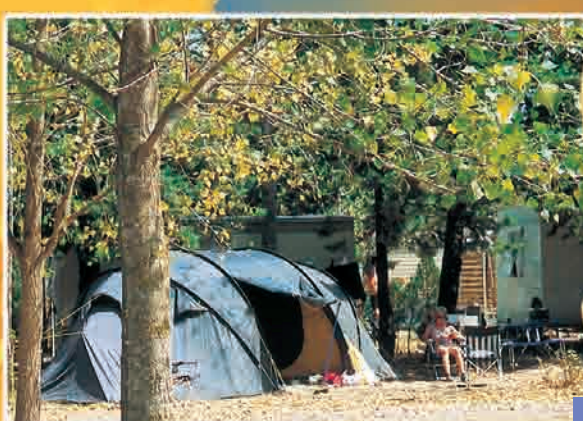

A proximité : planche à voile, jet ski, plongée sous marine, tennis, golf, promenade à cheval, Karting, Aqualand... Pour les noctambules : jouer au casino, au Lunapark, danser en discothèque...

Au camping dans une ambiance familiale, vous profiterez de journées farnientes ou animées suivies de soirées conviviales à thème.

For the night life : Casino, fun fairs, discothèques...

To the campsite in a family atmosphere, you will take advantages of day idleness or animated, follow of theme evening. You will profit of our equipments :

bar, ready cooked dish, postal services, doctor, washin machine...

See you soon !

Emplacements

200 emplacements

Chalets

Vacances en famille...

Locations

Mobil-homes